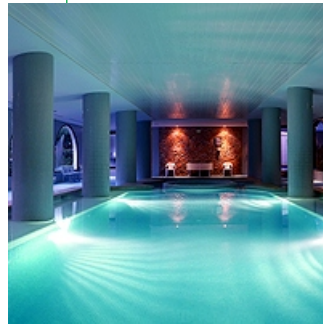

restaurantes, snack bar, una espectacular sala de animación, parque infantil y miniclub. Además forman parte del Safari Park extensas piscinas, piscina climatizada con jacuzzi, sauna, gimnasio, pista multiuso, volleyball y un minigolf fantasía de 54 hoyos con exóticos jardines.

It is made up of comfortably furnished one bedroom apartments and twin rooms. They all have satellite TV., direct telephone, kitchenette (apts. only), safe, bathroom, hair drier and balcony. The complex is fully air conditioned and offers: reception, lounges, 2 TV. rooms, 2 conference halls, internet corner, 2 restaurants, snack-bar, spectacular entertainment lounge, children's playground and mini-club.

Es verfügt über komfortabel möblierte Doppelzimmer und Appartements mit einem Schlafzimmer. Alle Einheiten sind ausgestattet mit Sat-Fernseher, Direktwahltelefon, Mietsafe, Kitchenette (nur App.), Bad, Haartrockner und Balkon. In der komplett klimatisierten Anlage befinden sich Rezeption, Salons, zwei Fernsehräume, zwei Konferenzräume, Internet-Corner, zwei Speisesäle, Snackbar, ein einzigartiger Animationssaal, Kinderspielplatz und Miniclub. Außerdem gehören zum Safari Park eine ausgedehnte Poollandschaft, Hallenbad mit Whirlpool, Sauna, Fitnessraum, Multifunktionsplatz, Volleyball und eine 54-Loch-Minigolfanlage mit exotischem Garten.