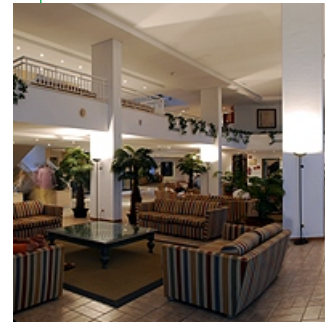

Das Aparthotel Protur Safari Park befindet sich in der Urbanisation "El Dorado" (Sa Coma) und ist ca. 350 m vom langen Sandstrand und 1000 m vom bekannten Urlaubsort Cala Millor entfernt.

Consta de apartamentos de un dormitorio y habitaciones dobles, confortablemente amueblados. Todas las unidades disponen de TV SAT, teléfono (línea directa), caja fuerte, kitchenette (los aptos.), baño, secador y balcón. El complejo está totalmente climatizado y cuenta con recepción, salones, 2 salas TV, 2 salas de conferencias, internet-corner, 2

restaurantes, snack bar, una espectacular sala de animación, parque infantil y miniclub. Además forman parte del Safari Park extensas piscinas, piscina climatizada con jacuzzi, sauna, gimnasio, pista multiuso, volleyball y un minigolf fantasía de 54 hoyos con exóticos jardines.

It is made up of comfortably furnished one bedroom apartments and twin rooms. They all have satellite TV., direct telephone, kitchenette (apts. only), safe, bathroom, hair drier and balcony. The complex is fully air conditioned and offers: reception, lounges, 2 TV. rooms, 2 conference halls, internet corner, 2 restaurants, snack-bar, spectacular entertainment lounge, children's playground and mini-club.

Es verfügt über komfortabel möblierte Doppelzimmer und Appartements mit einem Schlafzimmer. Alle Einheiten sind ausgestattet mit Sat-Fernseher, Direktwahltelefon, Mietsafe, Kitchenette (nur App.), Bad, Haartrockner und Balkon. In der komplett klimatisierten Anlage befinden sich Rezeption, Salons, zwei Fernsehräume, zwei Konferenzräume, Internet-Corner, zwei Speisesäle, Snackbar, ein einzigartiger Animationssaal, Kinderspielplatz und Miniclub. Außerdem gehören zum Safari Park eine ausgedehnte Poollandschaft, Hallenbad mit Whirlpool, Sauna, Fitnessraum, Multifunktionsplatz, Volleyball und eine 54-Loch-Minigolfanlage mit exotischem Garten.